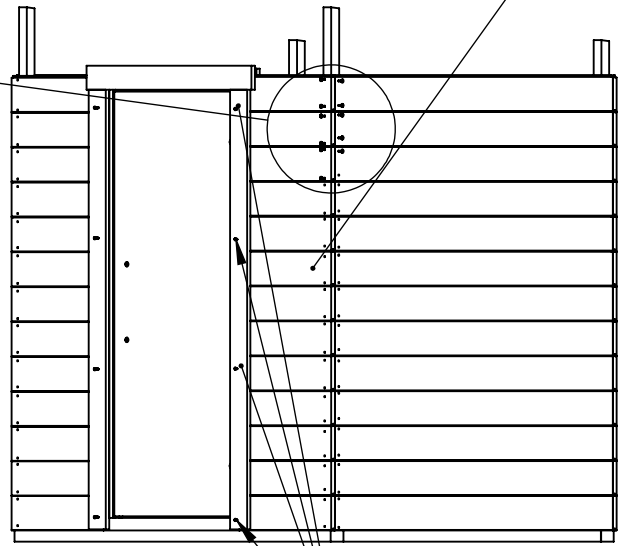

6.1		44*44*515	2
6.2		44*44*282	2
7.1		15*95*2095	1
7.2		15*95*1894	2
Bench1		1700*543*90	1
Bench2		1700*220*90	1
Bench3		745*398*90	1
Backrest1		1700*260*50	1
Backrest2		926*260*50	1

<b>Door</b>		<i>Crystalpool</i> 1840*925*82	1
<b>T</b>		729*518	1
<b>H</b>			1
<b>B</b>			1

W1	13
W2	14
70mm screws	54

70mm screws

Ø 5mm

W2	13
W4	13
70mm screws	104

Ø 5mm

Door	1
40mm screws	8

70mm screws

w3