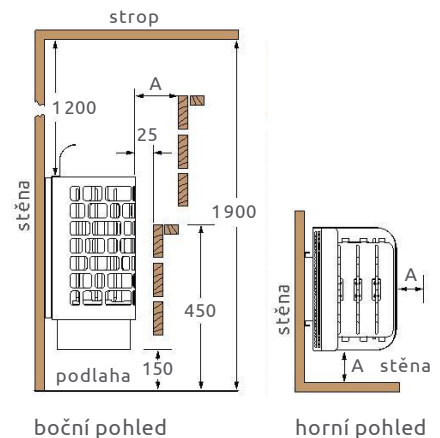

Minimální bezpečnostní vzdálenost