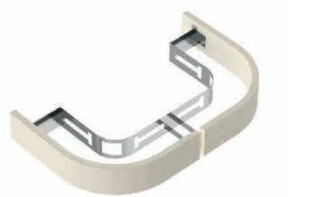

Ochranný rám na saunová kamna KRIOS

Zvyšte bezpečnost vaší sauny a dodejte jí styl pomocí krytu topidla Krios. Ochranný rám chrání před náhodným kontaktem s kamny. K dispozici je v provedení aspen, které perfektně dotváří design sauny.

video ke kamnům KRIOS naleznete zde

Technická Data

typ kamen	kW	velikost sauny (m³)		velikost produktu (mm)			kameny (kg)	ovládání	min. bezpečnostní vzdálenost (A)
		min.	max.	délka	šířka	výška			
KRIOS 4,5 kW ovl. panel	4,5	3	6	390	*290	**600	40	Saunova 2.0	50
KRIOS 6,0 kW ovl. panel	6,0	5	9	390	*290	**600	40	Saunova 2.0	80
KRIOS 8,0 kW ovl. panel	8,0	7	13	390	*290	**670	50	Saunova 2.0	100
KRIOS 9,0 kW ovl. panel	9,0	8	14	390	*290	**670	50	Saunova 2.0	100
KRIOS 4,5 kW integr. ovl.	4,5	3	6	390	*290	**580	40	vestavěné	50
KRIOS 6,0 kW integr. ovl.	6,0	5	9	390	*290	**580	40	vestavěné	80
KRIOS 8,0 kW integr. ovl.	8,0	7	13	390	*290	**650	50	vestavěné	100
KRIOS 9,0 kW integr. ovl.	9,0	8	14	390	*290	**650	50	vestavěné	100
Ochranný rám				630	385	90			

* šířka při instalaci na stěnu

** výška s reflektorem