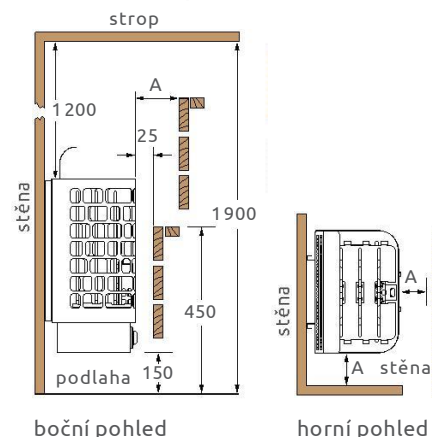

Minimální bezpečnostní vzdálenost