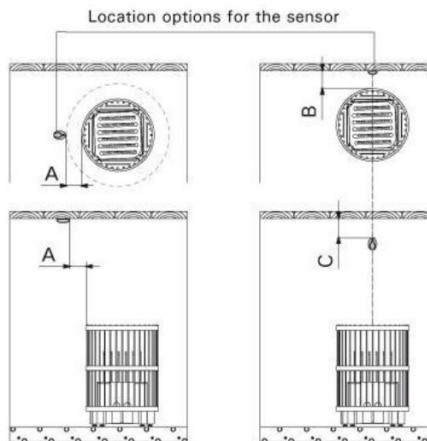

Model	PO11	PO165
Příkon kW	11	16.5
Objem sauny min. m ³	9	16
Objem sauny max. m ³	20	35
Světlá výška sauny min. cm	190	210
Objem kamenů max. kg	120	220
Průměr topidla mm	530	600
Výška topidla mm	740	830
Hmotnost bez kamenů kg	30	33
Přívod elektro 3 fáze	400V 3N	400V 3N
Jištění A	3 x 16	3 x 25
Ovládací jednotky	Griffin, C150, C260	Griffin, C150, C260
Přívodní kabel k řídicí jednotce mm ²	5 x 2.5	5 x 6
Přívodní kabel ke kamnům mm ²	5 x 2.5	5 x 2.5
Přívodní kabel k senzoru mm ²	4 x 0.25	4 x 0.25
Přívodní kabel k propojovací skříňce mm ²	5 x 2.5	5 x 6
Bezpečnostní vzdálenost ke stěně mm	100	150
Bezpečnostní vzdálenost k lavici mm	100	100
Bezpečnostní vzdálenost ke stropu mm	1100	1250