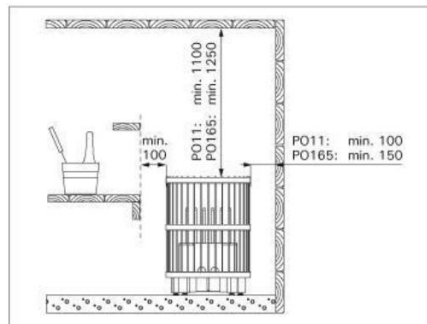

Model	PO11	PO165
Příkon kW	11	16.5
Objem sauny min. m ³	9	16
Objem sauny max. m ³	20	35
Světlá výška sauny min. cm	190	210
Objem kamenů max. kg	120	220
Průměr topidla mm	530	600
Výška topidla mm	740	830
Hmotnost bez kamenů kg	30	33
Přívod elektro 3 fáze	400V 3N	400V 3N
Jištění A	3 x 16	3 x 25
Ovládací jednotky	Griffin, C150, C260	Griffin, C150, C260
Přívodní kabel k řídicí jednotce mm ²	5 x 2.5	5 x 6
Přívodní kabel ke kamnům mm ²	5 x 2.5	5 x 2.5
Přívodní kabel k senzoru mm ²	4 x 0.25	4 x 0.25
Přívodní kabel k propojovací skříňce mm ²	5 x 2.5	5 x 6
Bezpečnostní vzdálenost ke stěně mm	100	150
Bezpečnostní vzdálenost k lavici mm	100	100
Bezpečnostní vzdálenost ke stropu mm	1100	1250