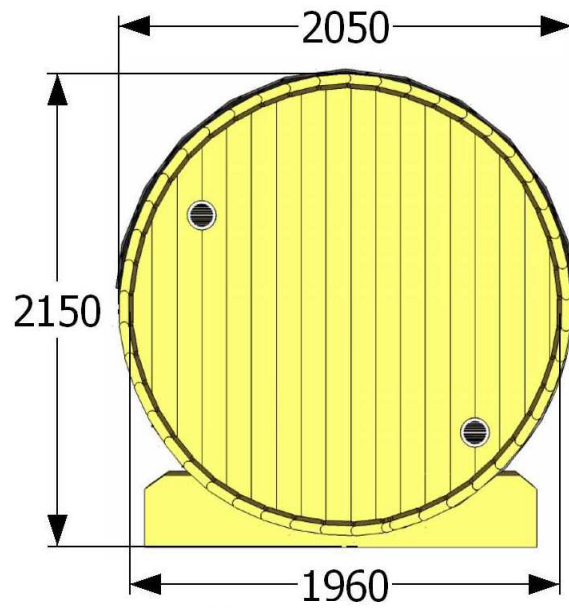

SAUNA 220

(LxBxH) 220 x 120 x 120 cm.

680 kg.