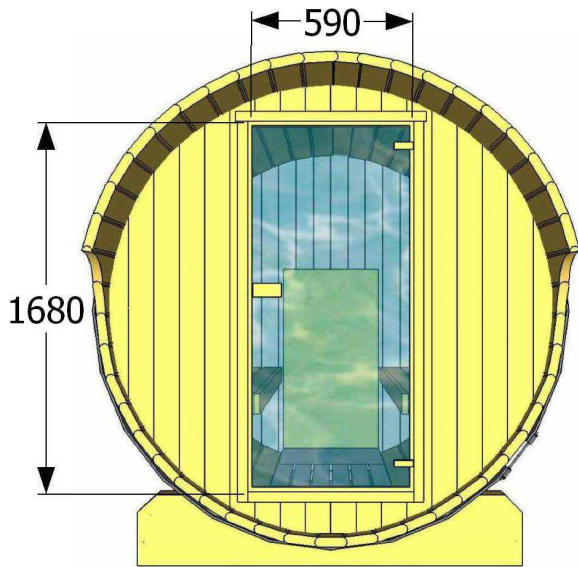

SAUNA 220

(LxBxH) 220 x 120 x 120 cm.

680 kg.