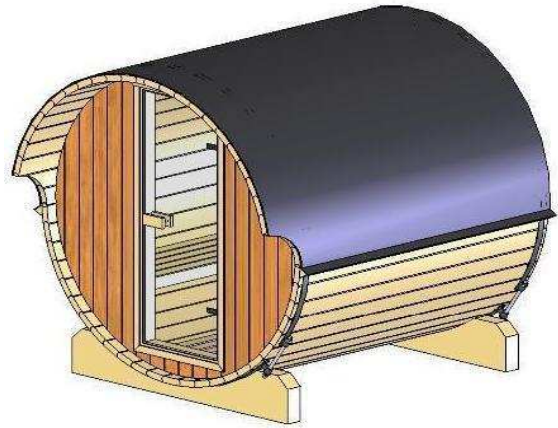

SAUNA 220

(LxBxH) 220 x 120 x 120 cm.

680 kg.